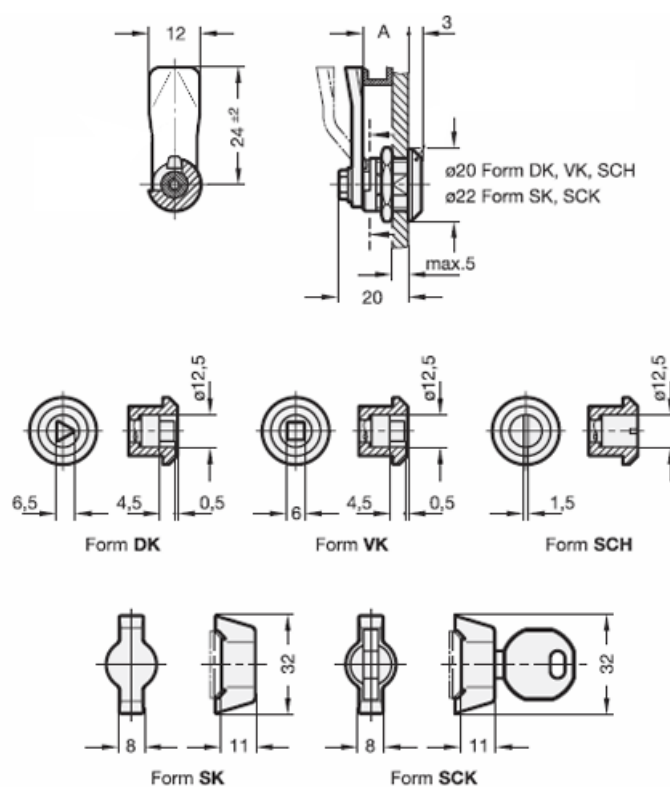

Varenummer: 20728019
Beskrivelse: E+G Låseelement
GN 115.1-SK-19,5

Mål

A = 19.5